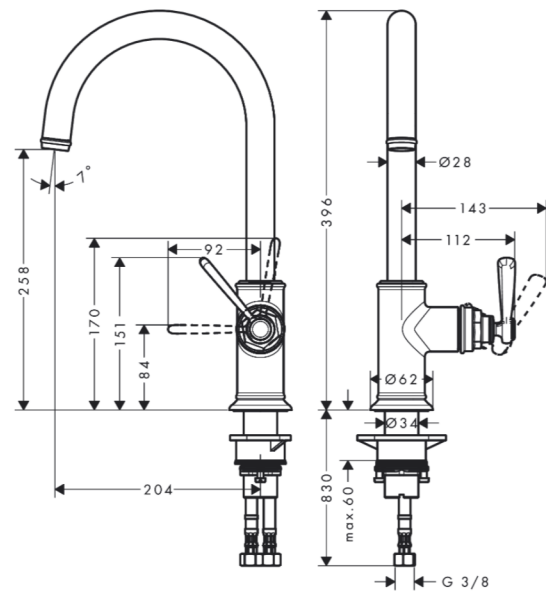

## Merkmale

- ComfortZone 260
- Schwenkbereich einstellbar in 3 Stufen auf 110°, 150° oder 360°
- Laminarstrahl
- maximale Durchflussmenge bei 3 bar: 11 l/min
- Keramikmischsystem
- Temperaturbegrenzung einstellbar
- für Durchlauferhitzer geeignet
- P-IX 7283/IA

## Produktabbildung

## Maßzeichnung

**AXOR Montreux**  
**Einhebel-Küchenmischer 260 mit Schwenkauslauf**  
Oberflächen: **Brushed Bronze** Artikelnummer: **16580140**